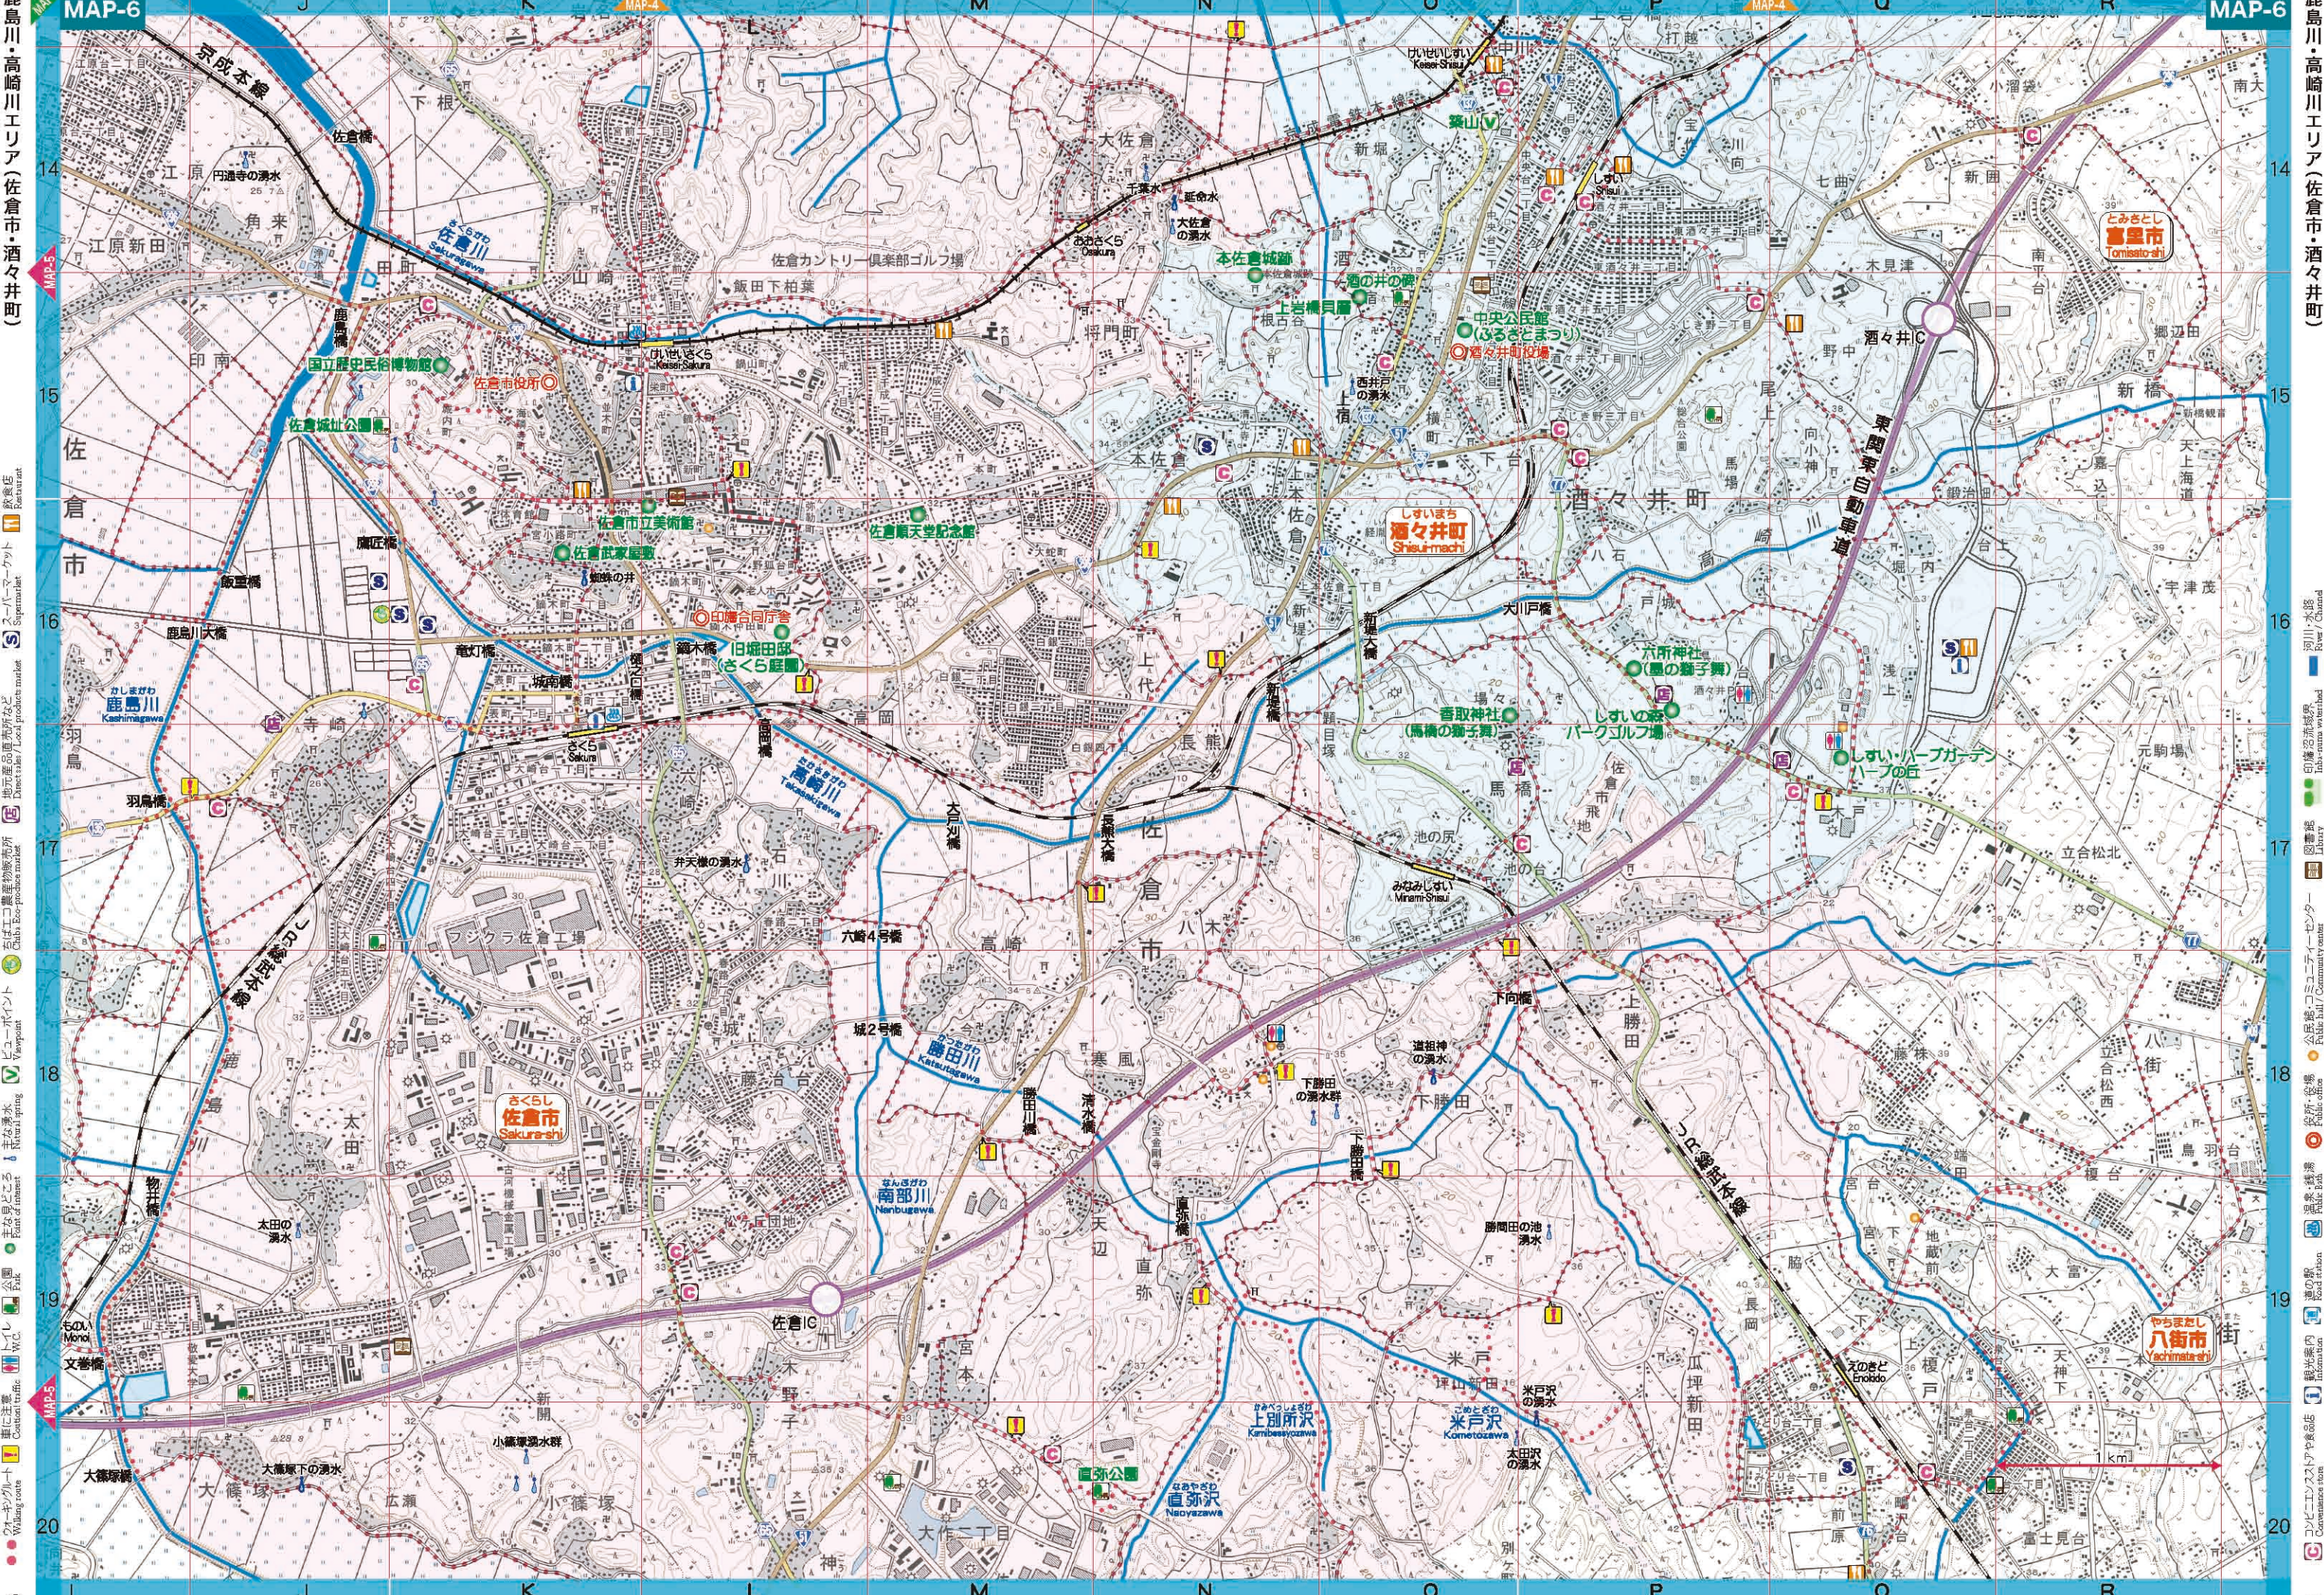

- 飲食店 Restaurant
- スーパーマーケット Supermarket
- 地元産品販売所 Direct sales / Local products market
- お土産物販売所 Souvenir shop
- ちば工芸産物販売所 Chiba Eco-products market
- ビューポイント Viewpoint
- 主な湧水 Main spring
- 主な泉とこころ Point of interest
- 公園 Park
- ドライブスポット Drive spot
- 車に注意 Caution traffic
- ウォーキングルート Walking route

- 河川・水路 River / Channel
- 印旛沼遊歩道 Inba-uma waterbed
- 郵便局 Post office
- 公民館・コミュニティセンター Community center
- 公営バス Public bus
- 長野バス Chino Bus
- 温泉 Hot spring
- 道の駅 Road station
- 観光案内所 Information
- コンビニエンスストア Convenience store