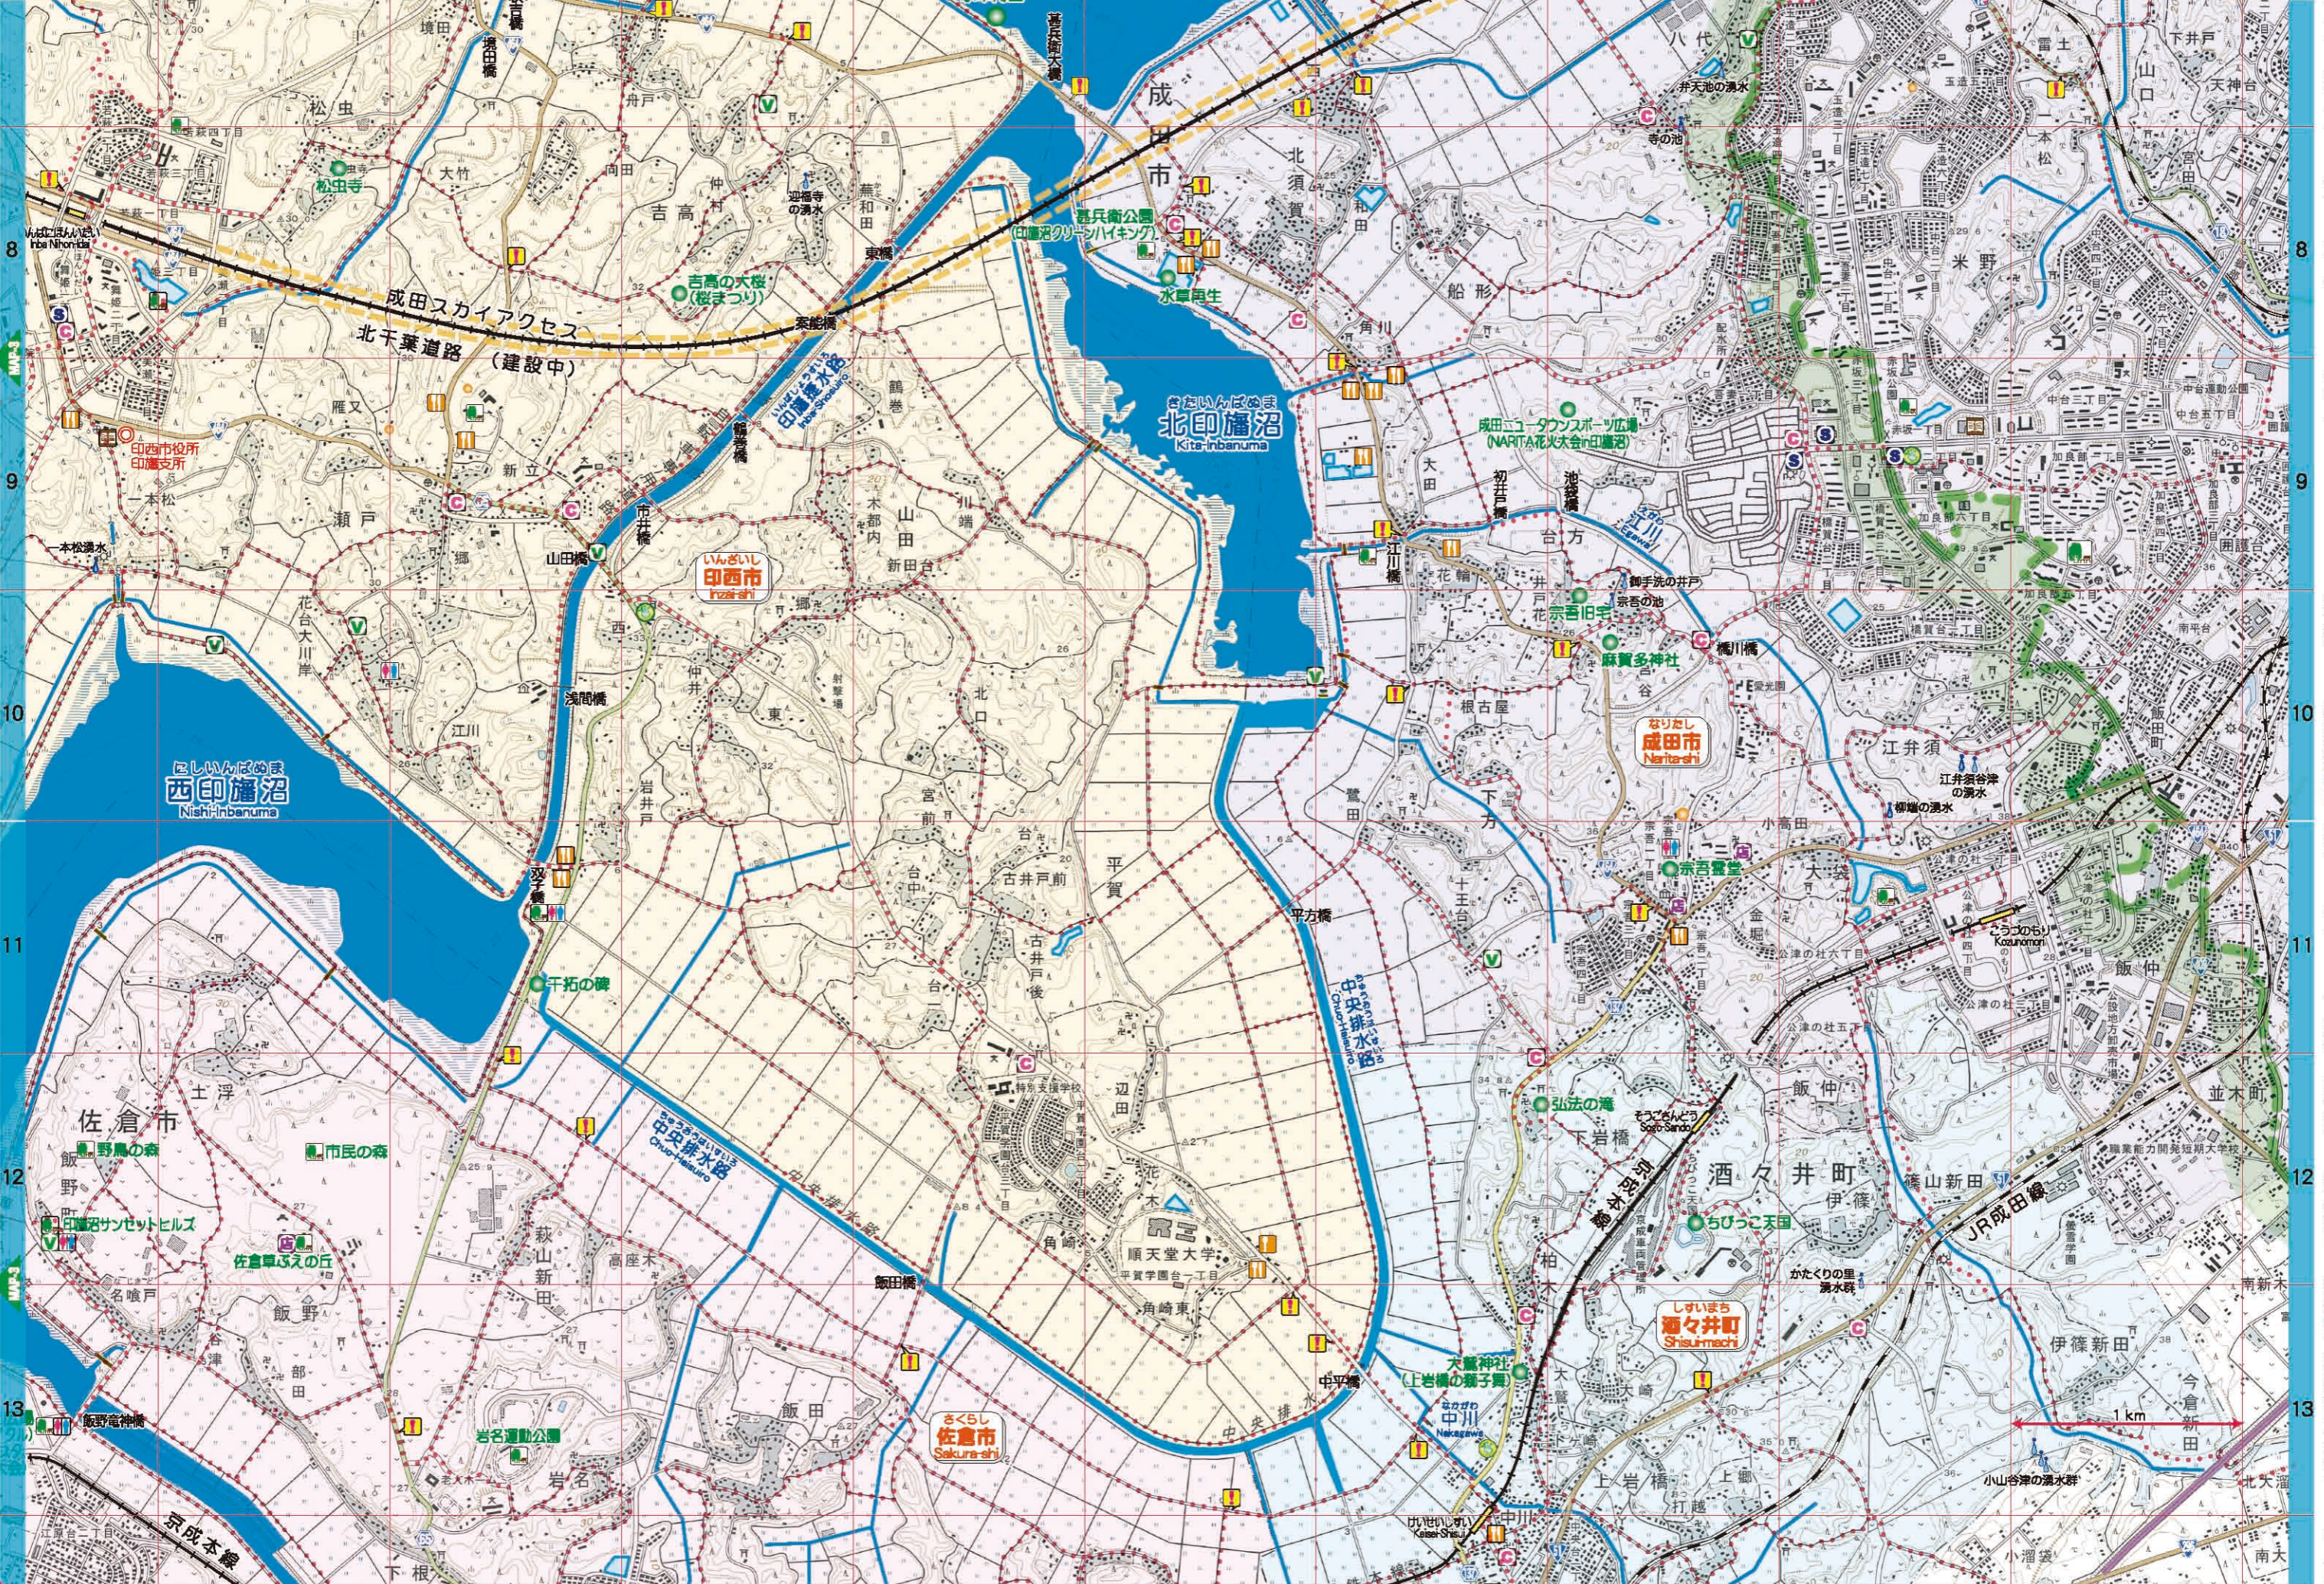

印旛排水路・中央排水路(エリア) 成田市・酒々井町・印西市 佐倉市

印旛排水路・中央排水路(エリア) 成田市・酒々井町・印西市 佐倉市

MAP-4

MAP-4

- 飲食店 Restaurant
- スーパーマーケット Supermarket
- 地元産品直接販売所 Direct sales / Local products market
- クラブ Club / Disc-jockey bar
- 展望台 Viewpoint
- 自然湧水 Natural spring
- 主な見どころ Point of interest
- 公園 Park
- トイレ WC
- ウォーキングルート Walking route
- 河川 / Channel River / Channel
- 印旛排水路 Inban drainage canal
- 図書館 Library
- コミュニティセンター Community center
- 公民館 Public hall
- 役所・役場 Public office
- 銭湯 Public bath
- 道の駅 Road station
- 工業地帯 Industrial area
- コンビニ Convenience store

- 河川 / Channel River / Channel
- 印旛排水路 Inban drainage canal
- 図書館 Library
- コミュニティセンター Community center
- 公民館 Public hall
- 役所・役場 Public office
- 銭湯 Public bath
- 道の駅 Road station
- 工業地帯 Industrial area
- コンビニ Convenience store

MAP-5

MAP-4

MAP-6

MAP-6

- 飲食店 Restaurant
- スーパーマーケット Supermarket
- 地元産品物産所など Direct sales / Local products market
- 子ども玩具店 Child's toy shop
- 展望ポイント Viewpoint
- 天然湧水 Natural spring
- 主な見どころ Point of interest
- 公園 Park
- トイレ WC
- 主に注意 Content text
- 待ち時間 Waiting zone

- 河川・水路 River / Channel
- 印旛沼遊歩道 Inba-uma waterbed
- 郵便局 Post office
- 公民館・コミュニティセンター Community center
- 公営バス Public bus
- 長野バス Chino Bus
- 温泉 Hot spring
- 道の駅 Road station
- 観光案内所 Information
- コンビニエンスストア Convenience store